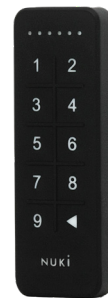

NUKI KEYPAD

GEGEVENSBLAD

SIMPLY FOR EVERYONE

Het Nuki Keypad is de perfecte uitbreiding voor het Nuki Smart Lock en biedt toegang door middel van een 6-cijferige toegangscode. Eindelijk behoren het dure sleutels kopiëren en lastige sleuteloverdrachten tot het verleden. Het achteraf te monteren Nuki Keypad werkt op batterijen en wordt gewoon aan de buitenkant van de huisdeur geplakt of op de muur vastgeschroefd.

VOORDELEN

- 6-cijferige toegangscode voor maximale veiligheid
- Eenvoudig achteraf te monteren en compatibel met alle Nuki Smart Locks
- Tot 100 individuele toegangscode, zodat er op elk gewenst moment in het log kan worden gecontroleerd wie wanneer de deur geopend heeft
- Vergrendelt de deur met een druk op de knop bij het vertrekken
- Eenvoudig te gebruiken en maximale toegangsbeveiliging
- Een slimme backup in het geval dat de batterij van je smartphone een keer plotseling leeg blijkt te zijn
- Brengt de verhuur van vakantiewoningen naar een nieuw niveau

79 €
Adviesprijs

TECHNISCHE GEGEVENS

Gewicht:
30g

Afmetingen:
90 x 30 x 15

Stroomvoorziening:
1x CR1632 (inclusief)

Accuduur:
ongeveer 1 jaar

Communicatie:
Bluetooth 5

Beschermingsklassen:
Stof- en waterbestendig (IP65)