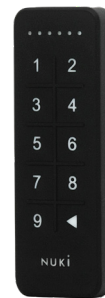

NUKI KEYPAD

HOJA DE DATOS

SIMPLY FOR EVERYONE

El Nuki Keypad es la extensión perfecta para el Nuki Smart Lock y permite el acceso a través de un código de acceso de 6 dígitos. Finalmente, la costosa y laboriosa duplicación y entrega de llaves son cosa del pasado. El Nuki Keypad readaptable funciona con pilas y simplemente se pega en el exterior de la puerta frontal o se atornilla a la pared de la casa.

VENTAJAS

- Códigos de acceso de 6 dígitos para máxima seguridad
- Fácil de modernizar y compatible con cualquier Nuki Smart Locks
- Hasta 100 códigos de acceso individuales, para que el registro pueda verificar en cualquier momento, quién abrió la puerta y cuándo
- Cierra la puerta al salir pulsando un botón
- Fácil de usar con la máxima seguridad de acceso
- Respaldo de datos inteligente en caso de que la batería del teléfono inteligente se acabe
- Lleva el alquiler vacacional a un nuevo nivel

79 €

PVP

DATOS TÉCNICOS

Peso:
30g

Dimensiones:
90 x 30 x 15

Fuente de alimentación:
1x CR1632 (incluida)

Duración de la batería:
aproximadamente un año

Comunicación:
Bluetooth 5