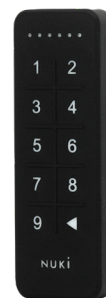

NUKI KEYPAD

SCHEDA TECNICA

SIMPLY FOR EVERYONE

Nuki Keypad è l'estensione perfetta per la Nuki Smart Lock, che consente l'accesso tramite un codice di accesso a 6 cifre. Finalmente, i costi di duplicazione e la noiosa consegna delle chiavi, sono roba vecchia. Nuki Keypad è alimentato a batteria, e si applica semplicemente incollandola all'esterno della porta d'ingresso o avvitandola al muro di casa

VANTAGGI

- Codici di accesso a 6 cifre per la massima sicurezza
- Facile da montare e compatibile con tutte le Nuki Smart Lock
- Fino a 100 codici di accesso individuali, in modo da poter controllare in qualsiasi momento nel registro chi ha aperto la porta e quando
- Chiudi la porta con la semplice pressione di un pulsante quando esci dalla stanza
- Facile da usare, con la massima sicurezza di accesso
- Backup intelligente in caso di esaurimento imprevisto della batteria dello smartphone
- Porta gli alloggi per le vacanze ad un nuovo livello

79 €

Prezzo indicativo

CARATTERISTICHE TECNICHE

Peso:
30g

Dimensioni:
90 x 30 x 15

Alimentazione:
1x CR1632 (incluso)

Durata delle batterie:
1 anno circa

Comunicazione:
Bluetooth 5