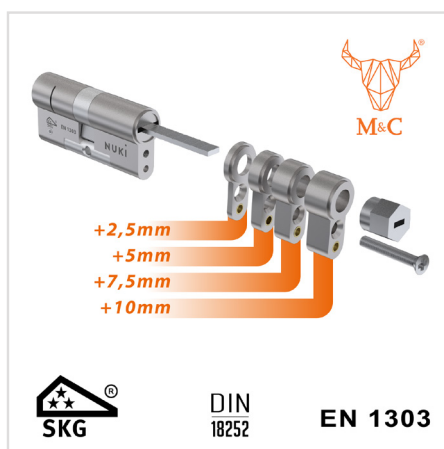

### CARATTERISTICHE TECNICHE

Peso:  
261g

Dimensioni:  
121 x 33 x 9 mm (lunghezza massima)

Sicurezza:  
Massimo grado di sicurezza: SKG\*\*\*

Funzioni:  
33 possibili combinazioni dimensionali,  
compatibile con quasi tutti i tipi di porta  
europei

Dimensione interna da 30 a 55 mm  
Dimensione esterna da 32 a 42 mm

Maggiori informazioni su  
[www.nuki.io](http://www.nuki.io)