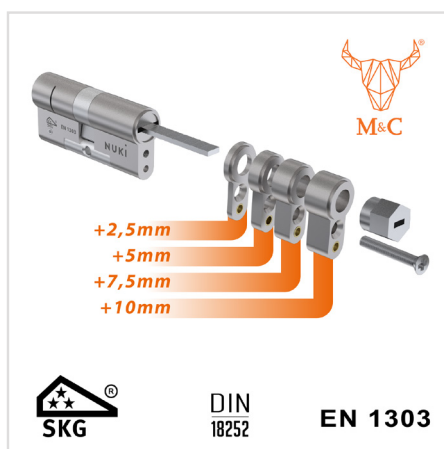

VOORDELEN

- De sluitcilinder is ontwikkeld als modulaire oplossing en kan eenvoudig en zonder problemen tot de juiste maat worden verlengd of ingekort.
- Op deze manier zijn er 33 cilinderafmetingen mogelijk, waardoor de Nuki Universal Cylinder met bijna elke deur in Europa compatibel is.
- Samen met experts uit de industrie: de firma M&C – more than secure en voldoet aan EN- en DIN-normen.
- Deze europrofielcilinder voldoet aan de hoogste veiligheidsklasse SKG***. De Nuki Universal Cylinder biedt daardoor maximale bescherming tegen inbraak en manipulatie.
- In de leveringsomvang zijn 5 sleutels inbegrepen. Met de bijgevoegde veiligheidskaart kun je nog meer sleutels bestellen.
- Door de ingebouwde nood- en gevarenfunctie kan de deur nog steeds van buitenaf met de sleutel worden ont-/vergrendeld, nadat de Nuki Smart Lock op de binnenkant van de deur is geïnstalleerd.

79 €

Adviesprijs

TECHNISCHE GEGEVENS

Gewicht:
261 g

Afmetingen:
121 x 33 x 9 mm (maximale lengte)

Beveiliging:
Hoogste veiligheidsklasse: SKG**

Functies:
33 cilinderafmetingen mogelijk,
Compatibel met bijna elke deur in Europa

Binnenmaat van 30 tot 55 mm
Buitenafmeting van 32 tot 42 mm

Meer informatie op
www.nuki.io

CONTACT

Contact Pers:
marketing@nuki.io

Contact Sales:
sales@nuki.io